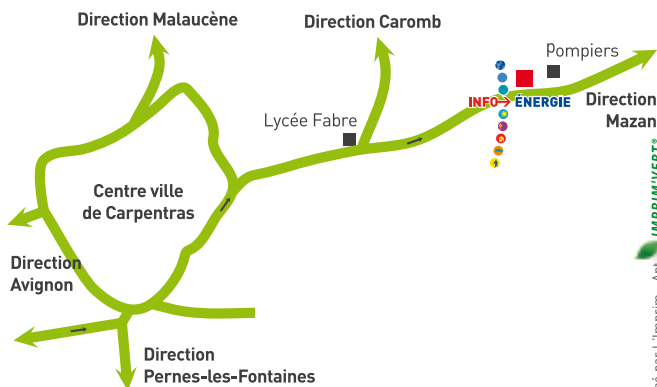

Permanences de l'Espace INFO→ENERGIE

Votre conseiller vous accueille à Carpentras

Horaires :

Mercredi à la CoVe	13:30	17:30
Vendredi matin Maison du département de Carpentras et du Comtat Venaissin, 111 bd Albin Durand	09:00	12:00
Vendredi après-midi à la CoVe	13:30	17:30

Terrasses du Ventoux *une fois par mois*

Pays de SAULT à la Maison du Département du Pays de Sault, *une fois par mois*

**CONTACTEZ
VOTRE EIE**

Accès :

CONTACT Association AERE

EIE de la CoVe

1171, Avenue du Mont Ventoux BP85

84203 Carpentras Cedex

Tel : 04 90 36 25 09 Fax : 04 90 36 29 84

eie.carpentras@aere-asso.com

Avec le soutien de :